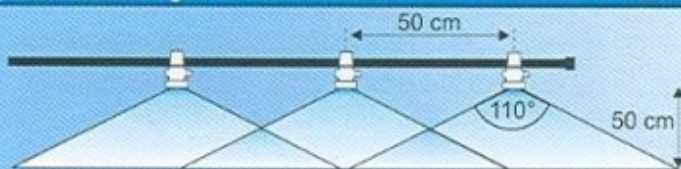

Štěrbinové:

S

standardní tryska

LD

nizkóúletová tryska

D

bublínk

- běžný bajonetový držák
- plochý vějířový výstřik

barva trysky	popis	tlak (bar)	průtok (l/min)	Dávkování litrů/hektar				
				6 km/h	8 km/h	10 km/h	12 km/h	16 km/h
ORANŽOVÁ	01F110 60 l/ha (100 #)	2	0,327	65	49	39	33	24
		2,5	0,365	73	55	44	37	27
		3	0,400	80	60	48	40	30
		3,5	0,432	86	65	52	43	32
		4	0,462	92	69	55	46	35
OLIVOVĚ ZELENÁ	015F110 LD015F110 DB015F120 60 l/ha (100 #)	2	0,490	98	73	59	49	37
		2,5	0,548	110	82	66	55	41
		3	0,600	120	90	72	60	45
		3,5	0,648	130	97	78	65	49
		4	0,693	139	104	83	69	52
		5	0,775		116	93	77	58
ŽLUTÁ	02F110 LD02F110 DB02F120 120 l/ha (100 #)	2	0,653	131	98	78	65	49
		2,5	0,730	146	110	88	73	55
		3	0,800	160	120	96	80	60
		3,5	0,864	173	130	104	86	65
		4	0,924	185	139	111	92	69
		5	1,033		155	124	103	77
TMAVĚ MODRÁ	03F110 LD03F110 DB03F120 180 l/ha (100 #)	2	0,980	196	147	118	98	73
		2,5	1,095	219	164	131	110	82
		3	1,200	240	180	144	120	90
		3,5	1,296	259	194	156	130	97
		4	1,386	277	208	166	139	104
		5	1,550		232	186	155	116
ČERVENÁ	04F110 LD04F110 DB04F120 240 l/ha (50 #)	2	1,306	261	196	157	131	98
		2,5	1,461	292	219	175	146	110
		3	1,600	320	240	192	160	120
		3,5	1,728	346	259	207	173	130
		4	1,848	370	277	222	185	139
		5	2,066		310	248	207	155
6	2,263		339	272	226	170		

S - standardní tryska

- Ideální pro celoplošný postřik všech skupin fungicidů, pesticidů a insekticidů

LD - Lo-Drift

- Značné snížení úletu postřikové kapaliny
- Možnost aplikace až do 6 m/s větru
- Ideální pro celoplošný postřik pesticidů, herbicidů a kapalných hnojiv

Dlný kužel:

LURMARK

- Vhodná pro prostorovou aplikaci (rosiče)
- Možnost aplikace od tlaku 1 baru do 5 barů
- Velmi jemné spektrum kapiček
- vynikající pro rosiče
- Úhel výstřiku 80°
- Vhodné pro aplikace fungicidů a insekticidů
- Vhodné pro bodové aplikace